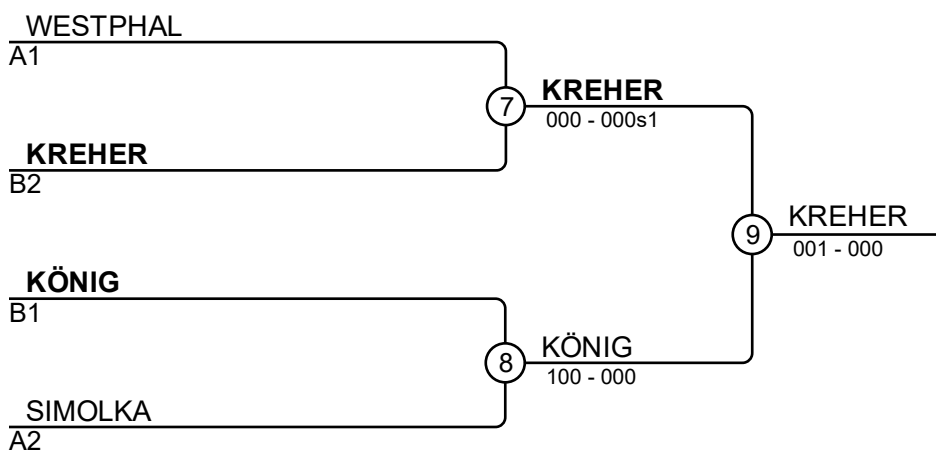

BEM U13 22.03.2025 Döbeln U13w-33

Kämpfer A

Kämpfer: 6

Nr	Name	Graduierung	Verein	1	2	3	Siege	Pkt	Platz
1	Leonie WESTPHAL		Chemnitzer PSV	X	10	10	2	20	1
2	Mona SIMOLKA		TSG Oederan		X	10	1	10	2
3	Emily Lissy LÖSCHER		JSV 61 Zwickau			X	0	0	3

Kampf A

Kampf	Weiß	Blau	Ergebnis	Zeit
1	Leonie WESTPHAL	1 2 Mona SIMOLKA	100-001	1:02
3	Leonie WESTPHAL	1 3 Emily Lissy LÖSCHER	100-000	0:00
5	Mona SIMOLKA	2 3 Emily Lissy LÖSCHER	100-000	0:00

Kämpfer B

Nr	Name	Graduierung	Verein	4	5	6	Siege	Pkt	Platz
4	Emma KREHER		Judoclub Crimmitschau	X		10	1	10	2
5	Luise KÖNIG		JV IPPON Rodewisch	10	X	1	2	11	1
6	Kira MÜLLER		JSV Werdau			X	0	0	3

Kampf A

Kampf	Weiß	Blau	Ergebnis	Zeit
2	Emma KREHER	4 5 Luise KÖNIG	000-100	0:46
4	Emma KREHER	4 6 Kira MÜLLER	100-000	0:13
6	Luise KÖNIG	5 6 Kira MÜLLER	000s1-000	3:00

Ergebnisse

Platz	Name
1	Emma KREHER, Judoclub Crimmitschau
2	Luise KÖNIG, JV IPPON Rodewisch
3	Leonie WESTPHAL, Chemnitzer PSV
3	Mona SIMOLKA, TSG Oederan