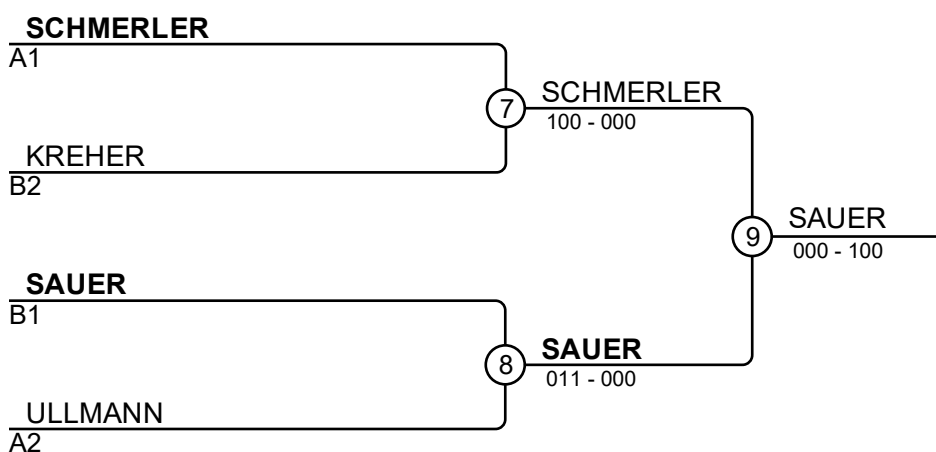

BEM U13 22.03.2025 Döbeln U13w-36

Kämpfer A

Kämpfer: 6

Nr	Name	Graduierung	Verein	1	2	3	Siege	Pkt	Platz
1	Hanna SCHMERLER		JV IPPON Rodewisch	X	10	10	2	20	1
2	Diana HLUSHCHENKO		TSV Vorwärts Mylau 1891		X		0	0	3
3	Avelyn ULLMANN		Judoverein Markneukirchen			X	1	5	2

Kampf A

Kampf	Weiß	Blau	Ergebnis	Zeit
1	Hanna SCHMERLER	1 2 Diana HLUSHCHENKO	100-000	0:19
3	Hanna SCHMERLER	1 3 Avelyn ULLMANN	100-000	1:17
5	Diana HLUSHCHENKO	2 3 Avelyn ULLMANN	000-001	3:00

Kämpfer B

Nr	Name	Graduierung	Verein	4	5	6	Siege	Pkt	Platz
4	Emilia KREHER		Judoclub Crimmitschau	X	10		1	10	2
5	Leonie SALZMESSER		JV IPPON Rodewisch		X		0	0	3
6	Mileen SAUER		Döbelner SC Judo	10	10	X	2	20	1

Kampf A

Kampf	Weiß	Blau	Ergebnis	Zeit
2	Emilia KREHER	4 5 Leonie SALZMESSER	100-001	2:24
4	Emilia KREHER	4 6 Mileen SAUER	000-101	0:39
6	Leonie SALZMESSER	5 6 Mileen SAUER	000-100	1:04

Ergebnisse

Platz	Name
1	Mileen SAUER , Döbelner SC Judo
2	Hanna SCHMERLER, JV IPPON Rodewisch
3	Emilia KREHER, Judoclub Crimmitschau
3	Avelyn ULLMANN, Judoverein Markneukirchen